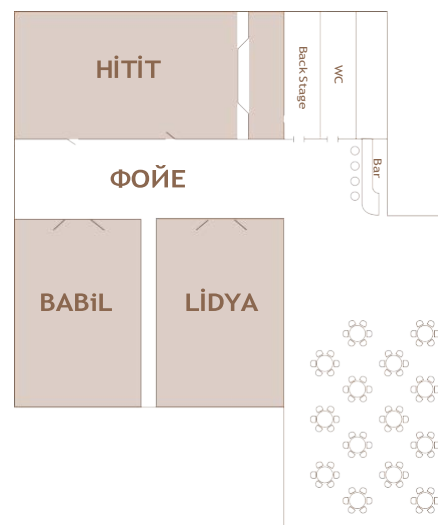

VIP массажный кабинет

Reborn Spa - Приветственная Зона

VIP Хаммам

ВСТРЕЧИ И КОНФЕРЕНЦИИ

ЗАЛЫ

	Площадь м ²	Площадь (м)	Высота (м)	Театр	Класс	Рассадка U	Банкет
Фойе	175	27.44 x 6.40	3.44	-	-	-	-
Hitit	387	17.2 x 22.5	3.3	500	280	-	350
Babil	134	15 x 9	3.3	120	90	-	90
Lidya	131	15 x 9	3.3	120	90	-	90