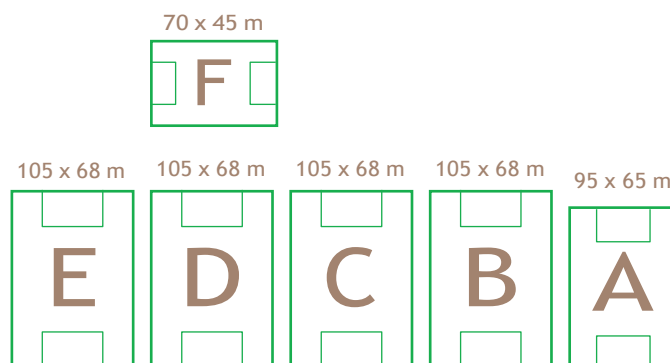

Дренажная система Papillon

- Трава
- Песок / 0
- Гравий-песок / 0-7
- Гравий / 7-15
- Дренажная труба
- Крупный гравий / 15-30