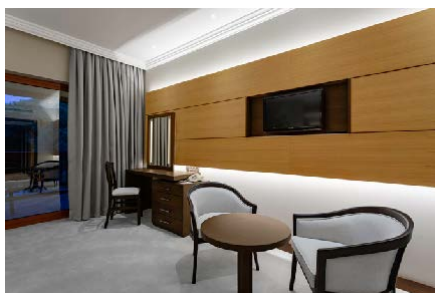

COMFORT CLUB HANDICAP ROOM

С видом на Сад | Клубный номер / 5 номеров | 27 м²

Макс. Вместимость

- 4 чел. (3+1)

Особенности номера

- Керамический пол
- Спальня:
 - Однospальная кровать (100x200 см)
 - Двухспальная кровать (150x200 см)
 - Дополнительная кровать (крепится к стене, раскладывается; 80x190 см)
- Ванная комната
- Балкон