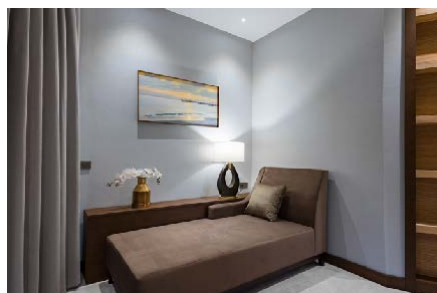

Концепция
Сьют

ORCHID KING SUITE

С видом на Море | Главное здание / 1 номер | 80 м²

Макс. Вместимость

- 5 чел.

Особенности номера

- Ковровое покрытие
- 2 Спальни:
 - 1 односпальная кровать (100x200 см)
 - 1 Двухспальная кровать (200x200 см)
 - 1 Двухспальная кровать (150x200 см)
- Гостиная
- Межкомнатная дверь
- 1 Ванная комната
- 2 Балкона