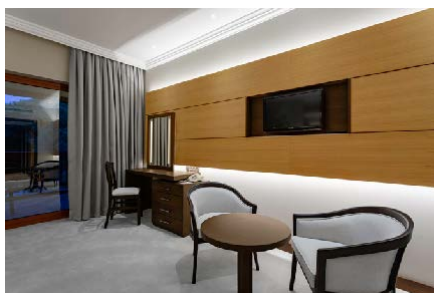

SUPERIOR LAND VIEW

С видом на Сад | Главное здание / 122 номеров | 40 м²

Макс. Вместимость

- 4 чел. (3+1)

Особенности номера

- Ковровое покрытие
- Спальня:
  - Однospальная кровать (100x200 см)
  - Двухспальная кровать (150x200 см)
- Диван (80x190 см)
- Ванная комната
- Балкон

Ванная комната

- Душевая кабина
- Халат и тапочки
- Банные принадлежности

Технологии

- Цифровой сейф
- Беспроводной Интернет
- ЖК-телевизор
- Центральное кондиционирование
- Телефон

Сервис и услуги

- Эл. чайник
- Мини-бар (ежедневное пополнение)
- Меню подушек
- Утюг и гладильная доска
- Кофемашина