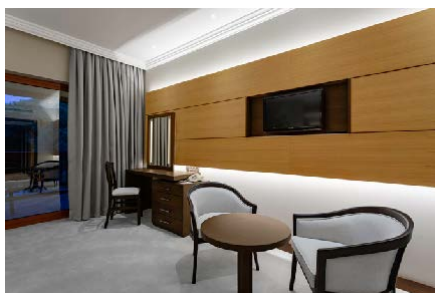

SUPERIOR FAMILY ROOM

С видом на Сад | Главное здание / 7 номеров | 70 м²

Макс. Вместимость

- 6 чел. (4+2)

Особенности номера

- Ковровое покрытие
- 2 Спальни:
- 1 Односпальная кровать (100x200 см)
- 2 Двухспальные кровати (150x200 см)
- 1 Диван (80 x 190 см)
- Межкомнатная дверь
- 1 Ванная комната
- 2 Балкона

Ванная комната

- Душевая кабина
- Халат и тапочки
- Банные принадлежности

Технологии

- Цифровой сейф
- Беспроводной Интернет
- ЖК-телевизор
- Центральное кондиционирование
- Телефон

Сервис и услуги

- Эл. чайник
- Мини-бар (ежедневное пополнение)
- Меню подушек
- Утюг и гладильная доска
- Кофемашина