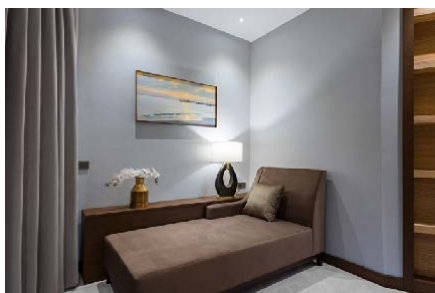

ROSE KING SUITE

С видом на Море | Главное здание / 1 номер | 90 м²

Макс. Вместимость

- 4 чел. (3+1)

Особенности номера

- Ковровое покрытие
- Спальня:
  - 1 Двухспальная кровать (200x200 см)
- Гостиная:
  - 1 Диван (раскладной; 80x200 см)
- Межкомнатная дверь
- 1 Ванная комната
- 2 Балкона

Ванная комната

- Душевая кабина
- Халат и тапочки
- Банные принадлежности

Технологии

- Цифровой сейф
- Беспроводной Интернет
- ЖК-телевизор
- Центральное кондиционирование
- Телефон

Сервис и услуги

- Эл. чайник
- Мини-бар (ежедневное пополнение)
- Меню подушек
- Кофемашина
- Утюг и гладильная доска