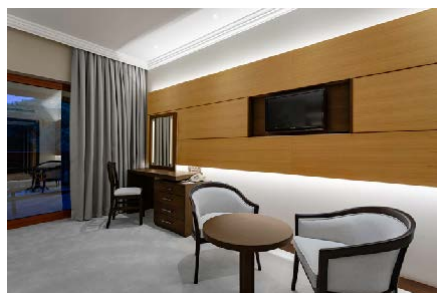

COMFORT CLUB FAMILY ROOM

С видом на Сад | Клубный номер | 10 номеров | 50 м²

Макс. Вместимость

- 6 чел. (4+2)

Особенности номера

- Керамический пол
- 2 Спальни:
- 2 Односпальные кровати (100x200 см)
- 2 Двухспальные кровати (150x200 см)
- Межкомнатная дверь
- 1 Ванная комната
- 2 Балкона