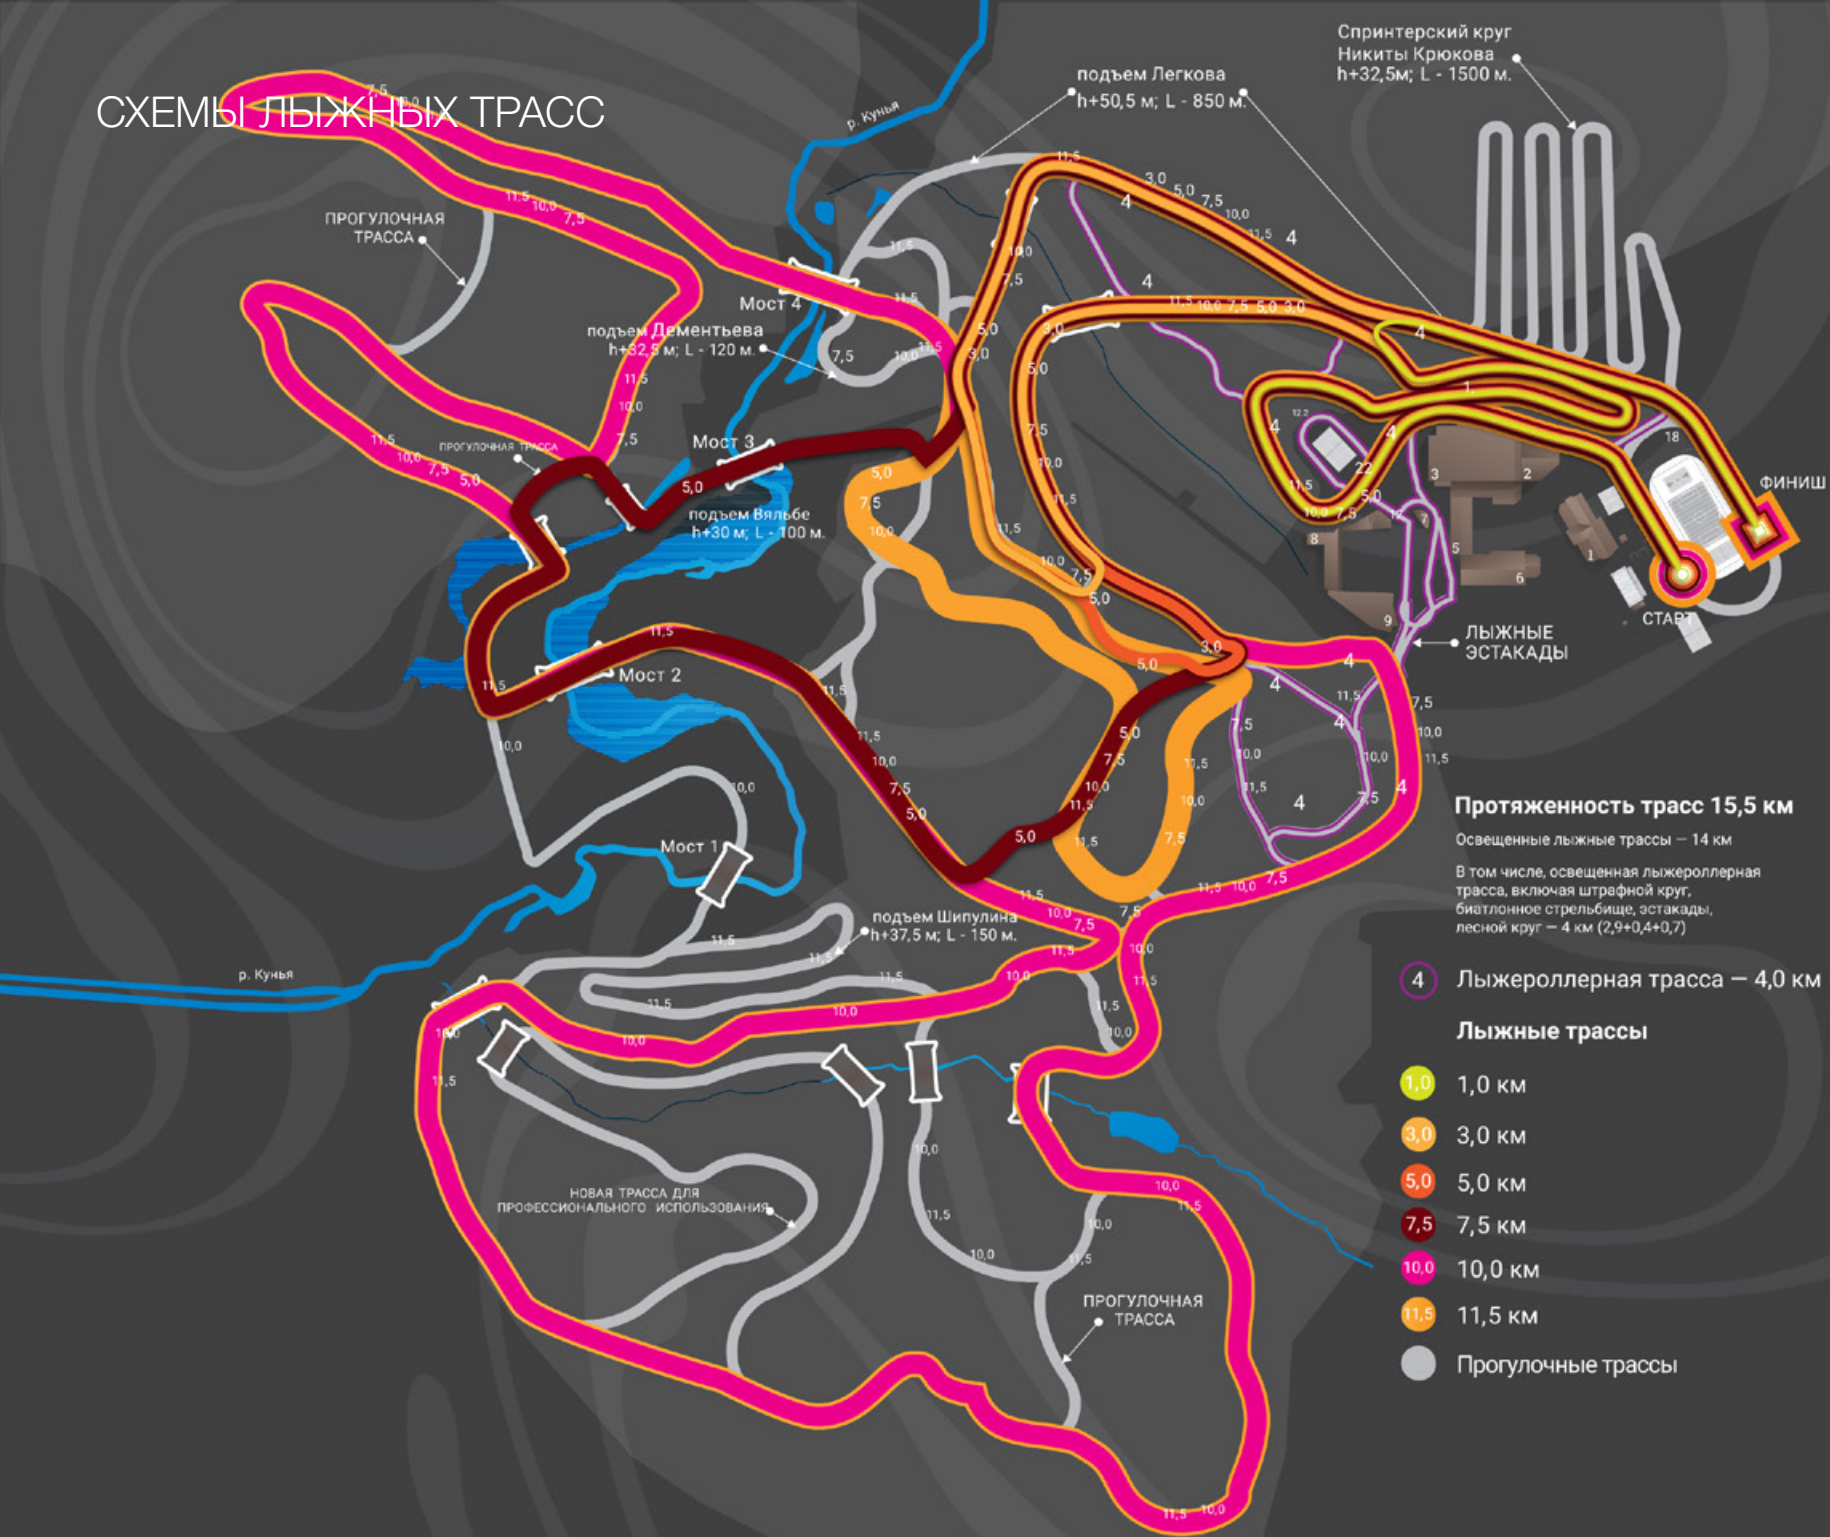

 70 га территория

 70 км от Москвы
по Ярославскому шоссе

 15 км от Сергиева Посада

СПОРТИВНЫЕ ПЛОЩАДКИ

-  Ледовая арена: 8 раздевалок с сауной, 2 сушилки
-  Бросковая зона
-  Универсальный спортивный комплекс 13 видов спорта
-  Профессиональная лыжня / лыжероллерная трасса
-  Биатлонное стрельбище
-  Мини-футбол / большой футбол
-  Плавательный бассейн
-  Теннисный корт
-  Открытый каток (зимой)
-  пляжный футбол и волейбол
-  Площадка для кроссфита

171 метр общий подъем

6-9 метра ширина трассы

4 моста через реку шириной
6 метров

СХЕМЫ ЛЫЖНЫХ ТРАСС

Протяженность трасс 15,5 км

Освещенные лыжные трассы – 14 км
 В том числе, освещенная лыжероллерная трасса, включая штрафной круг, биатлонное стрельбище, эстакады, лесной круг – 4 км (2,9+0,4+0,7)