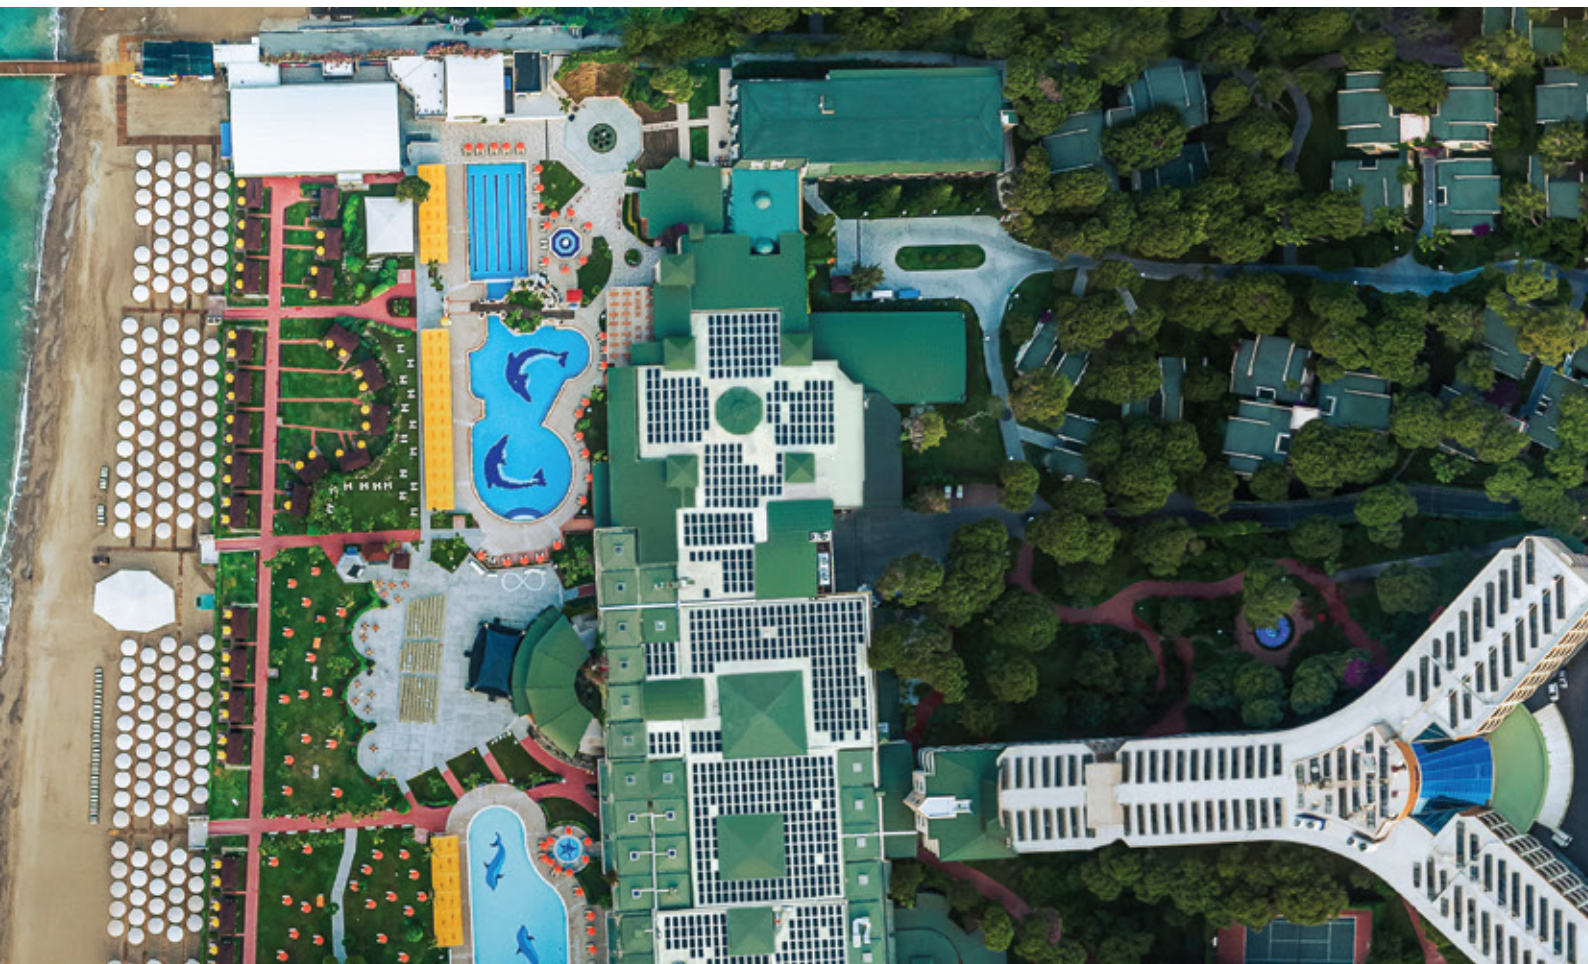

ЛЕТНЯЯ КОНЦЕПЦИЯ

УЛЬТРА ВСЁ ВКЛЮЧЕНО

2024

РАССТОЯНИЕ

АЭРОПОРТ АНТАЛИИ		33 КМ
ЦЕНТР ГОРОДА АНТАЛИИ		45 КМ
БЛИЖАЙШИЙ НАСЕЛЕННЫЙ ПУНКТ		3 КМ (Белек)
БЛИЖАЙШАЯ БОЛЬНИЦА		9 КМ
БЛИЖАЙШЕЕ ГОЛЬФ ПОЛЕ		2,2 КМ

МЕСТОРАСПОЛОЖЕНИЕ И ОБЩАЯ ИНФОРМАЦИЯ