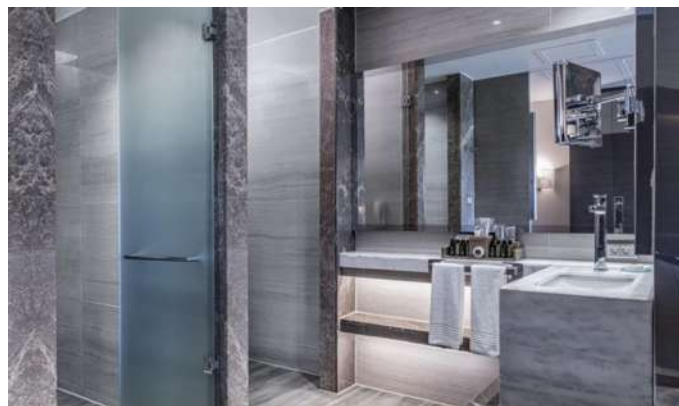

SUPERIOR SUITE | Sea View

94 кв.м.

Характеристики:

Номер Superior Suite состоит из 2-х спальных комнат и гостиной. В одной спальней комнате – одна двуспальная кровать, в другой – 2 односпальных кровати. Кроме того, в номере имеется мини-бар, 3 зеркальных телевизора, спутниковое вещание, беспроводной Интернет, прямая телефонная линия, централизованное кондиционирование, температурный сенсор, сейф, балкон, письменный стол, лампа для чтения, напольные весы, мраморное и ковровое покрытие пола; Электрический чайник и набор для приготовления чая и кофе. В ванной комнате ванна (душ), туалет, зеркало для макияжа, фен и широкий выбор туалетных принадлежностей.