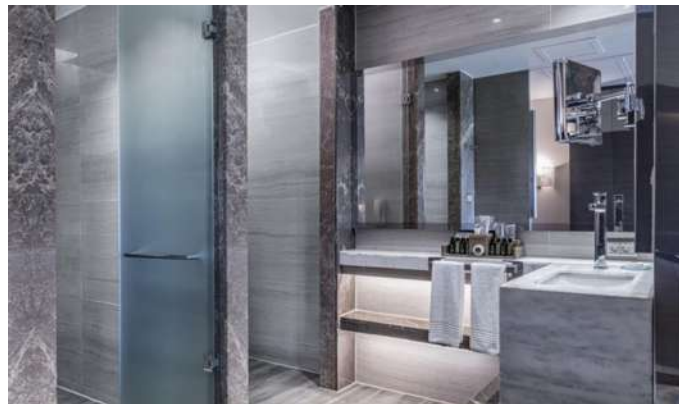

DELUXE FAMILY ROOM | Garden View

74 кв.м.

Характеристики:

В просторном номере Deluxe Family площадью 74 кв.м. могут комфортно разместиться 4 взрослых и 2 детей. Для удобства гостей имеются 2 спальные комнаты и 2 ванные комнаты. Умиротворяющий вид на сад, уютная атмосфера и продуманный для отдыха с детьми дизайн номера удовлетворят даже самого взыскательного гостя. Проведите свой семейный отдых незабываемо и приятно.