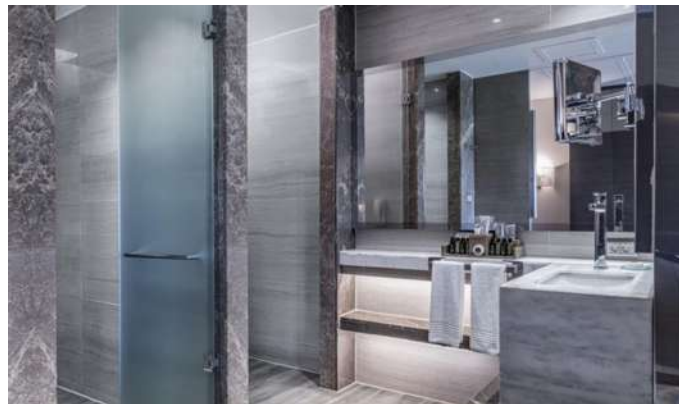

FAMILY ROOM | Garden View

49 кв.м.

Характеристики:

В Family Room 2 спальные комнаты и 1 ванная комната.

В одной спальной комнате есть одна двуспальная кровать, в другой – 2 односпальные кровати. В номере имеется мини-бар, зеркальный телевизор, спутниковое вещание, беспроводной интернет, прямая телефонная линия, централизованное кондиционирование, температурный сенсор, сейф, балкон, письменный стол, лампа для чтения, мраморное и ковровое покрытие пола, электрический чайник и набор для приготовления чая/кофе. В ванной комнате есть душ/туалет, зеркало для макияжа, фен и туалетные принадлежности.